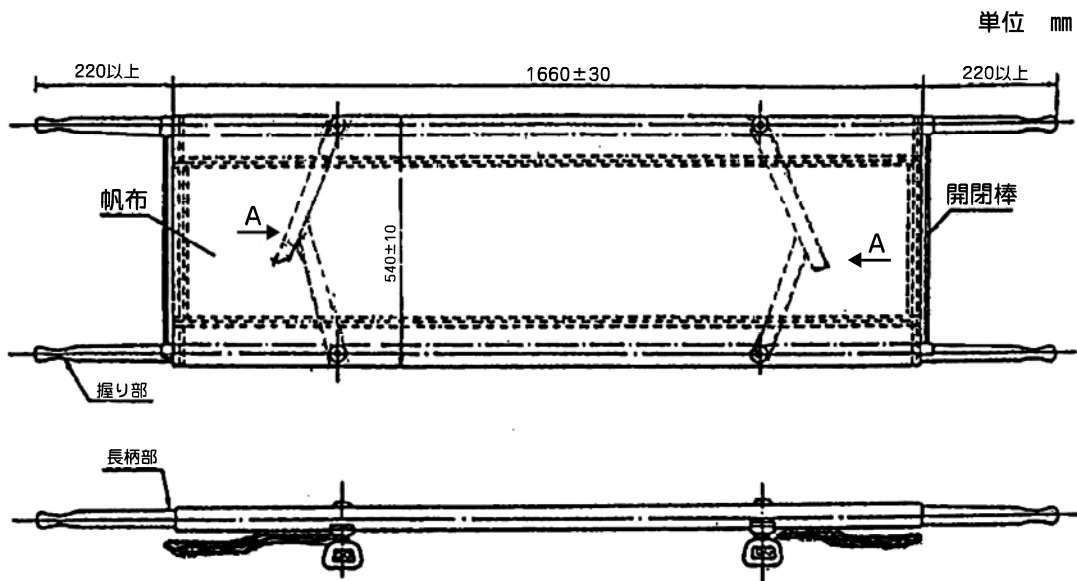

取扱説明書

OS-103

◎ 脚付デラックス型

サイズ：防水型帆布折込 スチールパイプ ラッカー仕上
巾540mm 全長2100mm 総重量7.5kg

(取扱方法)

- ① 折りたたまれている担架を上図のように広げる。
- ② 担架を縦にして、裏のバーAを手で矢印の方に引く
- ③ 左、右同じ仕様でシートを張って固定する。