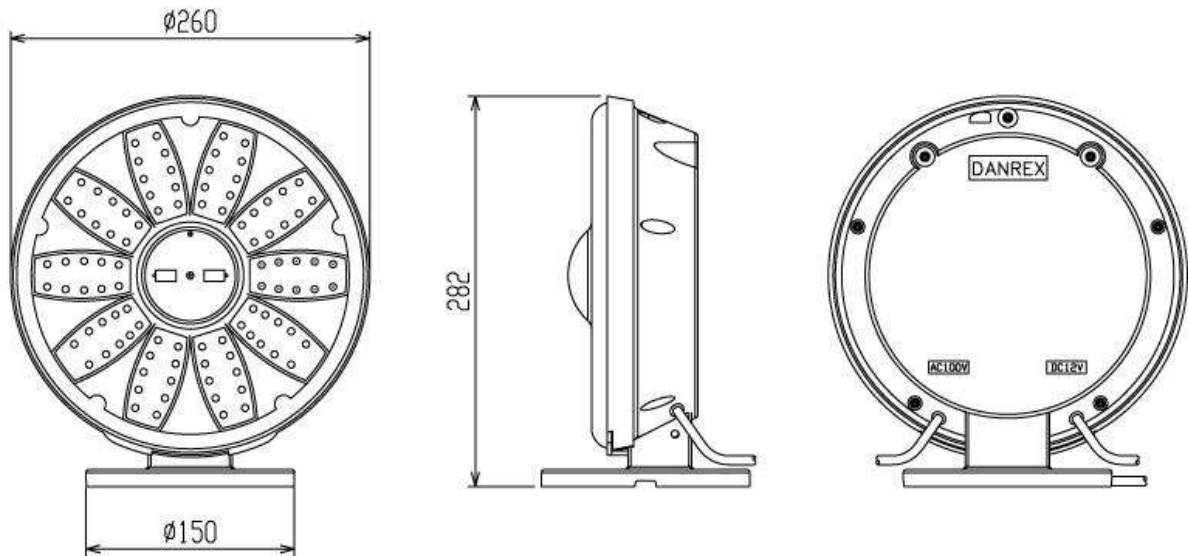

仕 様 書

ダンレックス株式会社

品 名	マルチライトミニ
型 式	MLM-100
重 量	1.1 k g
LED数	赤・黄／100個 青・青緑／80個
発光方式	赤・黄／4灯6滅（時計回りに回転） 青・青緑／2灯8滅（時計回りに回転）
電 源	AC100V／DC12V／単一形乾電池×8本
定 格	AC100V／3.9W～5W
部品構成	

	名称	材質 & 他
①	レンズ	PC
②	ボディ	PP
③	台座	PP

●マルチライトミニ レッド

(MLM-100)

- 正面の全面レンズ効果により広範囲な位置からの視認が可能です。
- 各種LED色対応も可能、また視線誘導灯・注意警告灯等にも使用できます。
 - ※外周色（青／青緑／黄）対応可能です。
 - ※センター色（赤／青／青緑／黄）対応可能です。
- 3電源対応（AC100V／DC12V／単一形乾電池×8本）
 - AC100V：電源コードをそのままAC100Vに接続してください。
 - DC12V：専用バッテリーコードML-12VCを12Vバッテリーに接続してください。
 - 乾電池：専用電池ボックスML-BOXに単一形乾電池8本を入れてご使用ください。
- 単管、三脚に取り付ける専用金具がございます。